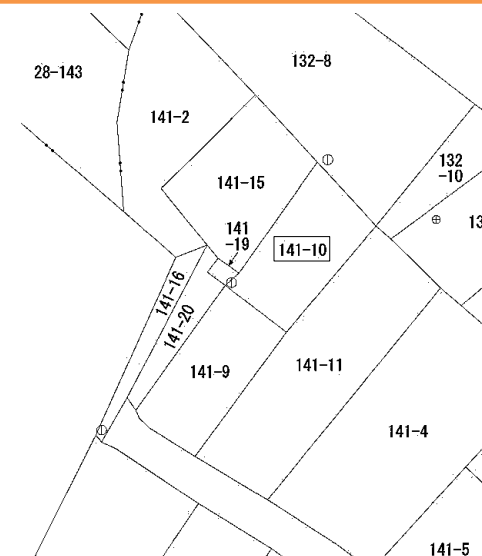

売地

青森市浪岡女鹿沢字平野

バス停「国立青森病院」徒歩2分

118 万円

写真

公図

- 所在地
青森市浪岡大字女鹿沢字平野 141 番 10
- 土地面積(登記簿)
179.33 m²/54.24 坪
- 地目：宅地
- 権利形態：所有権
- 都市計画：非線引区域
- 用途地域：第一種住居地域
- 建ぺい率：60%
- 容積率：200%
- 現況：更地
- 接道状況
南西側 幅員約 3~4 m 私道
間口約 2m
- 設備
上水道 (公営)
下水道 (公営・宅内)
- 学区
女鹿沢小学校・浪岡中学校
- 引渡日：相談
- 取引形態：専任媒介
- その他
前面道路には市の除雪は入りません。
接道と高低差有り。

周辺地図